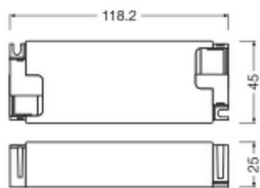

Specificaties Ledvance LED Driver Zigbee Direct Performance 45W 220-240V

[Bekijk product](#)

Algemene informatie

Artikelnummer	256492
EAN	4099854668678
Merk	Ledvance
Fabrikantnaam	LED DRIVER ZIGBEE DIRECT PERFORMANCE 45W 220-240V 1A2
Aantal in omdoos	1
Lampdirect All-in garantie	5 jaar

Technische Informatie

Techniek	Accessoire
Ecosystem Compatibility	Ledvance Smart+
Lighting Control	Zigbee
Netspanning (Volt)	220-240
Dimbaar	Dimbaar met ZigBee
VSA voor lamptype	LED
Input Voltage (V)	220-240
Output Voltage (V)	10-52V
Maximale Wattage Lamp	45
IP-Waarde	IP20 - Bijna Stofdicht
Kleur behuizing	Wit
Sensortype	Geen sensor