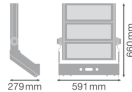

Specificaties Ledvance LED Floodlight  
MAX Grijs 900W 120000lm 60D - 757  
Daglicht | IP66 - Symmetrisch

[Bekijk product](#)

## Armatuur Informatie

Montage	Opbouwmontage
Inclusief Lamp	Ja
Armatuur Aansluiting	Terminal, 3-Pole (L, N, PE)
Optische Afdekking	Glas
Lichtdistributie	Symmetrisch
IP-Waarde	IP66 - Volledig Stof- en Waterdicht
Slagvastheid (IK-waarde)	IK08 - 5 Joule
Bedrijfstemperatuur	-30 to +50
Kleur Armatuur	Aluminium, Wit
Behuizing	Aluminium
Kleur behuizing	Wit/Aluminium
Product Serie	Max

## Afmetingen

Lengte (mm)	1300
Breedte (mm)	591
Hoogte (mm)	279