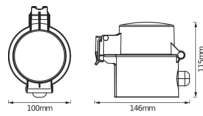

Specificaties Ledvance Smart+ Wifi Buiten Stekker EU

[Bekijk product](#)

Algemene informatie

Artikelnummer	240768
EAN	4058075532120
Merk	Ledvance
Fabrikantnaam	SMART WIFI OUTDOOR PLUG EU 8X1
Aantal in omdoos	8

Technische Informatie

Draadloze verbinding	Wifi
Lighting Control	Wifi
Netspanning (Volt)	220-240
Dimbaar	Niet Dimbaar
Type product	Stekkers

Lamp Informatie

Product Serie	Smart+

Afmetingen

Lengte (mm)	146
Hoogte (mm)	115
Diameter (mm)	100