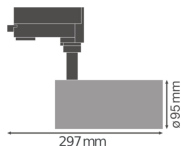

Caractéristiques Ledvance Spot LED sur rail D95 Blanc 55W 4000lm 24D - 940 Blanc Froid | Meilleur rendu des couleurs

[Voir le produit](#)

Informations Générales

Réf.	234293
EAN	4058075113527
Marque	Ledvance
Nom du fabricant	TRACK SP D95 55W/3000K 90RA NFL WT
Lampdirect Garantie Totale	3 ans

Informations techniques

Technologie	LED Intégré
Tension (V)	220-240
Dimmable	Non dimmable
Code Couleur	930 Blanc Chaud
Couleur de Lumière (Kelvin)	3000 Blanc Chaud
Indice de Rendu des Couleurs (Ra)	90-99 - Excellent rendu des couleurs
Couleur Claire	Blanc
Options de couleur	Couleur unique
Efficacité Lumineuse (Lm/W)	73
Angle de Diffusion (degrés)	24
Facteur de puissance	>0.90
Référence Article	Spot LED sur Rail

Informations de l'appareil

Lampe Incluse	Oui
Connexion du Luminaire	3 phases
Indice de Protection	IP20 - Légère protection à la poussière
Indice IK = Résistance au choc	IK03 - 0.35 joule
Couleur du Luminaire	Blanc
Gamme	TRACKIGHT

Dimensions

Longueur (mm)	95
Largeur (mm)	95
Diamètre (mm)	95

Informations du capteur

Type de capteur	Pas de détecteur
-----------------	------------------

Pourquoi choisir Lampdirect?

-  Partenaire des **professionnels**
-  Un chargé **d'affaires dédié**
-  Jusqu'à **7 ans de garantie**
-  Retours faciles **jusqu'à 14 jours**