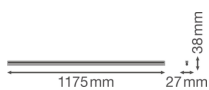

Caractéristiques Ledvance Réglette LED Linear Compact 20W 2000lm - 840 Blanc Froid | 120cm

[Voir le produit](#)

Informations Générales

Réf.	233348
EAN	4058075099753
Marque	Ledvance
Nom du fabricant	LN COMP BATTEN 1200 20W/4000K LEDV
Lampdirect Garantie Totale	5 ans
Durée de Vie Moyenne (heure)	50000

Informations techniques

Technologie	LED Intégré
Tension (V)	220-240
Dimmable	Non dimmable
Couleur Claire	Blanc
Code Couleur	840 Blanc Froid
Couleur de Lumière (Kelvin)	4000 Blanc Froid
Indice de Rendu des Couleurs (Ra)	80-89 - Bon rendu des couleurs
Options de couleur	Couleur unique
Efficacité Lumineuse (Lm/W)	100
Facteur de puissance	>0.50
Lampe Incluse	Oui
Longueur	120cm
Référence Article	Réglette LED

Informations de l'appareil

Montage	Surface
Connexion du Luminaire	Borne à vis, 2 pôles
Couverture Optique	PC (Polycarbonate)
Indice de Protection	IP20 – Légère protection à la poussière
Indice IK = Résistance au choc	IK03 - 0.35 joule
Température de fonctionnement	De -20 à + 40
Matériaux	PC (Polycarbonate)
Couleur du Luminaire	Blanc
Couleur du boîtier	Blanc
Eclairage de Secours	Pas d'éclairage de secours
Gamme	Linear

Dimensions

Longueur (mm)	1175
Largeur (mm)	27
Hauteur (mm)	38

Informations du capteur

Type de capteur	Pas de détecteur
-----------------	------------------

Pourquoi choisir Lampdirect?

-  Partenaire des **professionnels**
-  Un chargé **d'affaires dédié**
-  Jusqu'à **7 ans de garantie**
-  Retours faciles **jusqu'à 14 jours**