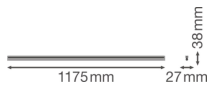

Caractéristiques Ledvance Réglette LED Linear Compact 20W 2000lm - 830 Blanc Chaud | 120cm

[Voir le produit](#)

Informations Générales

Réf.	233347
EAN	4058075099739
Marque	Ledvance
Nom du fabricant	LN COMP BATTEN 1200 20W/3000K LEDV
Lampdirect Garantie Totale	5 ans
Durée de Vie Moyenne (heure)	50000

Informations techniques

Technologie	LED Intégré
Tension (V)	220-240
Dimmable	Non dimmable
Couleur Claire	Blanc
Code Couleur	830 Blanc Chaud
Couleur de Lumière (Kelvin)	3000 Blanc Chaud
Indice de Rendu des Couleurs (Ra)	80-89 - Bon rendu des couleurs
Options de couleur	Couleur unique
Efficacité Lumineuse (Lm/W)	100
Facteur de puissance	>0.50
Lampe Incluse	Oui
Longeur	120cm
Référence Article	Réglette LED

Informations de l'appareil